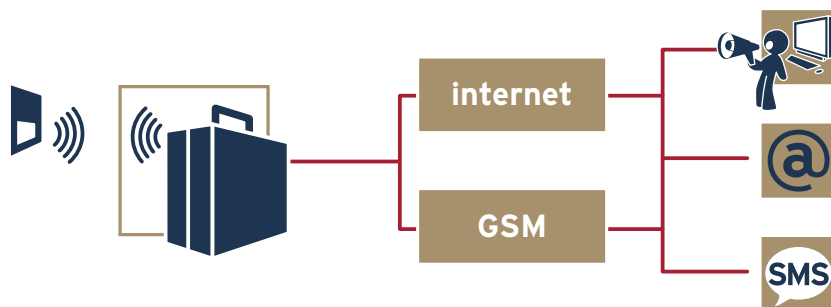

LE PRINCIPE

Quelque soit
votre besoin,
etriBox vous offre
une solution.

CARACTÉRISTIQUES TECHNIQUES

- «Box» robuste, IP 67
- Alimentation 230V/50Hz
- Réserve de marche : accu / 24h
- Centrale d'alarme comprenant :
  - 2 à 10 détecteurs filaires ou radio
  - activation par badge ou clé
  - gestion par calendrier
- Transmissions des alarmes
  - SMS sur numéro privé
  - email
  - centrales de réception
  - sur demande, sur votre propre infrastructure
- Communications :
  - réseau TCP/IP (redondance GPRS)
  - réseau GSM (GPRS)
  - réseau GSM (SMS)

OPTIONS

- Visualisation de l'état des transmetteurs via interface Web
- Fourniture d'un système complet de réception des alarmes compatible avec d'autres systèmes et différents protocoles.
- Adaptation aux systèmes existants de réception d'alarmes

NOTRE OFFRE

etriBox peut se décliner selon différentes variantes :

- Vente du système
- Location
- Solution complète, avec logiciel de supervision et réception d'alarmes
- Solution intégrée dans un système de réception existant

etrinex

énergie sécurité environnement

etrinex sa ♦ Rue du Marché 12 ♦ Case postale 415 ♦ 1630 Bulle
T 026 913 79 40 ♦ www.etrinex.com ♦ info@etrinex.com