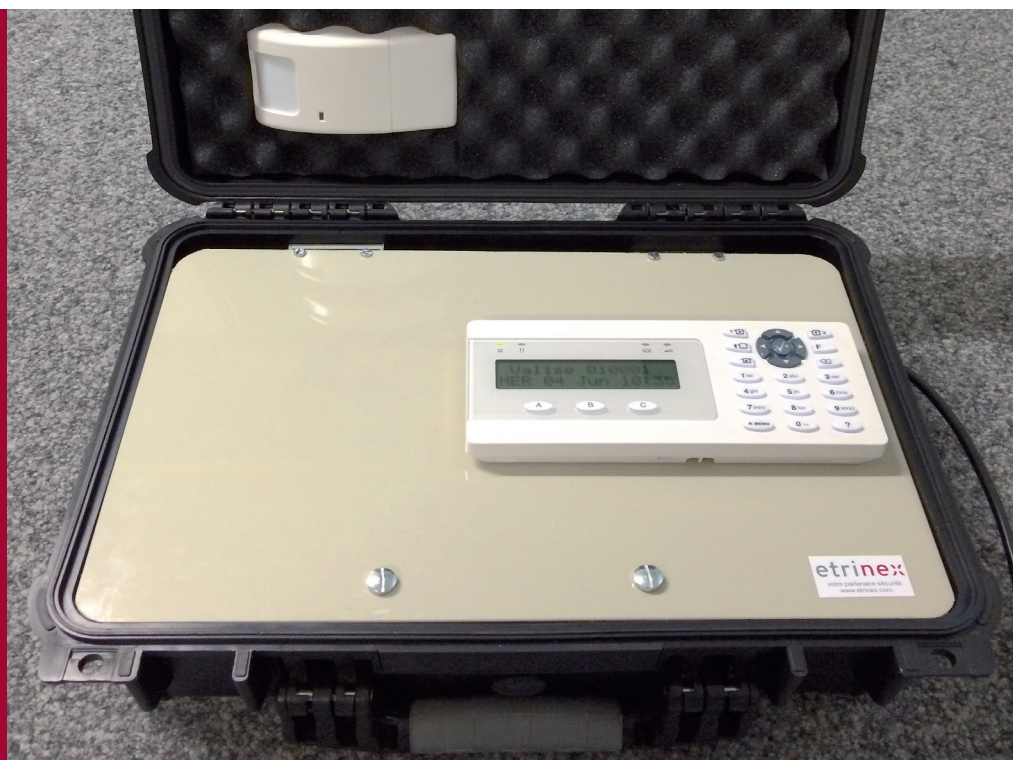

etriBox

etrinex sa

Rue du Marché 12
Case postale 415
1630 Bulle
T 026 913 79 40
www.etrinex.com
info@etrinex.com

LA SOLUTION POUR LES INSTALLATIONS PROVISOIRES DE SYSTÈMES D'ALARMES

EtriNex SA propose une solution pour répondre aux besoins d'installation provisoire dans le domaine de la gestion et la transmission des alarmes. **etriBox** permet une installation rapide et simple tout en offrant des possibilités de transmission via IP, GPRS ou GSM.

LE CONCEPT

etriBox est une solution compacte de système de transmission d'alarme, pouvant être facilement installée dans n'importe quel local. Une simple alimentation 230V suffit, les détecteurs pouvant fonctionner en mode radio ou filaire. L'alarme peut ensuite être transmise, selon votre choix, par SMS ou email, ou alors vers une centrale de réception.

LE PRINCIPE

Quelque soit
votre besoin,
etriBox vous offre
une solution.

CARACTÉRISTIQUES TECHNIQUES

- ◆ «Box» robuste, IP 67
- ◆ Alimentation 230V/50Hz
- ◆ Réserve de marche : accu / 24h
- ◆ Centrale d'alarme comprenant :
 - 2 à 10 détecteurs filaires ou radio
 - activation par badge ou clé
 - gestion par calendrier
- ◆ Transmissions des alarmes
 - SMS sur numéro privé
 - email
 - centrales de réception
 - sur demande, sur votre propre infrastructure
- ◆ Communications :
 - réseau TCP/IP (redondance GPRS)
 - réseau GSM (GPRS)
 - réseau GSM (SMS)